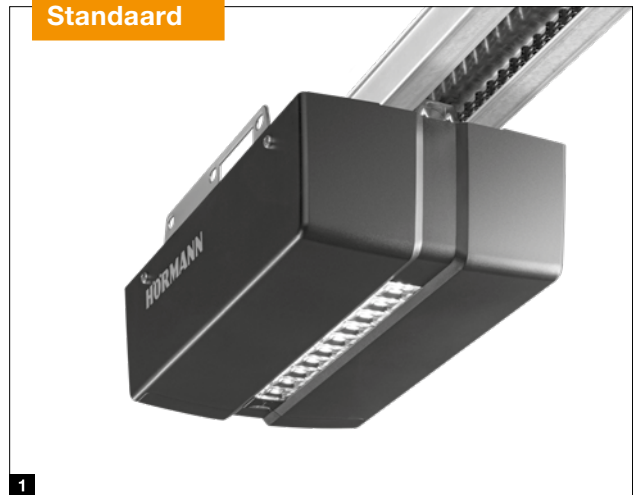

Garagesectionaaldeur RenoMatic

Standaard garagedeuraandrijving ProMatic

Automatisch comfort

De RenoMatic leveren wij standaard met de deuraandrijving ProMatic **1** en de handzender met 4 toetsen HSE 4 BS. **2** De aandrijvingstechniek met geleidingsrail zorgt voor een rustige en stille deurloop. Bovendien stopt de betrouwbare automatische uitschakelfunctie de deur bij contact met een obstakel.

BiSecur-radiosysteem met gecertificeerde veiligheid

Het bidirectionele radiosysteem BiSecur staat voor een toekomstgerichte techniek die zorgt voor een comfortabele en veilige bediening van garagedeur- en inrithekaandrijvingen, deuraandrijvingen, verlichting en meer. Deze door Hörmann ontwikkelde, extreem veilige BiSecur-coderingsprocedure met een stabiele, storingsvrije reikwijdte biedt u de zekerheid dat malafide personen uw radiosignaal niet kunnen kopiëren. Het systeem werd getest en gecertificeerd door onafhankelijke veiligheidsexperts.

Veilige bediening

Hörmann-sectionaaldeuren zijn zowel afzonderlijk als in combinatie met Hörmann-garagedeuraandrijvingen getest en gecertificeerd volgens de strenge veiligheidseisen van de Europese norm 13241 **3**. Veiliger kan een sectionaaldeur niet zijn.

Alleen bij Hörmann

- BiSecur-radiosysteem
- Mechanische optilbeveiliging in de aandrijfrail

Standaard

1