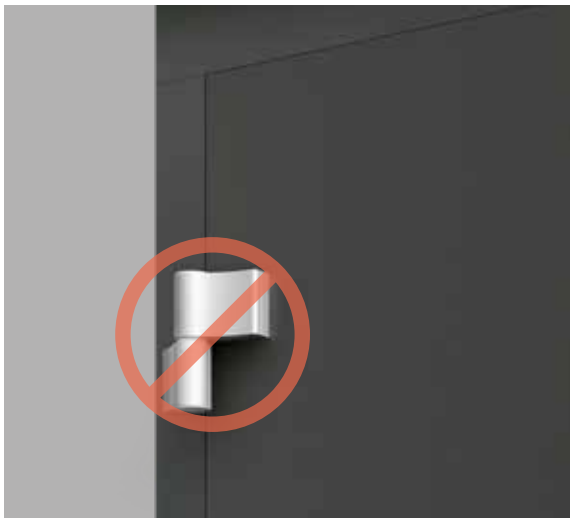

Aluminium voordeuren ThermoSafe

Aantrekkelijke extra pakketten

Design

- Verborgen liggende scharnieren voor een verfijnd deuraanzicht

Extra pakket

Meerprijs slechts € 441¹⁾

black.edition

- Buitenhandgreep HOE 501 en buitenrozet in gitzwart RAL 9005 fijne structuur
- Voor een modern buitenaanzicht